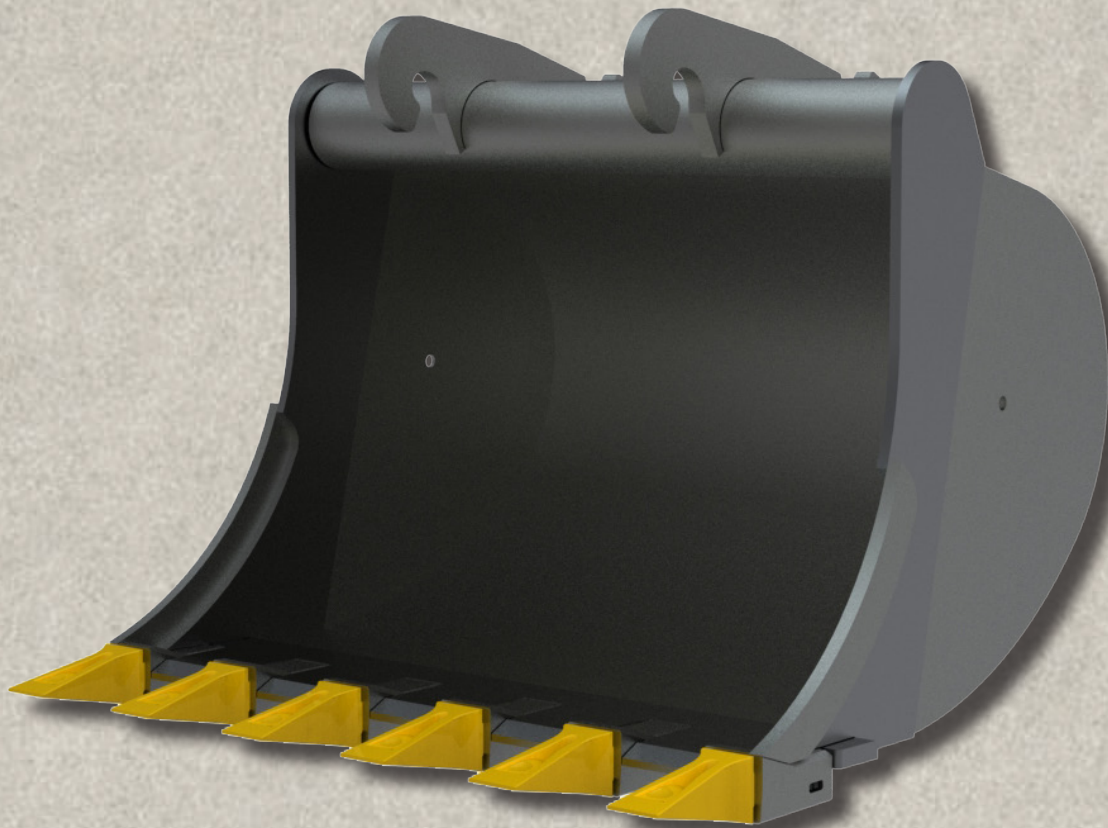

Type: TL

Tieflöffel von 12t - 20t

Technisches Datenblatt

Technische Änderungen vorbehalten, Abb. können abweichen.

Telefon: 04444 / 96 71 18 - 0

Barnstorfer Straße 14 • 49424 Goldenstedt • Telefax: 04444 / 96 71 18 - 16

info@afb-maschinenbau.de

Skizze

Für Bagger von 12t - 20t

Mit Zähne - Bofors

Messer HB 500

Robuste Bauweise

mit Baggeraufnahme

Optional: für Felsen