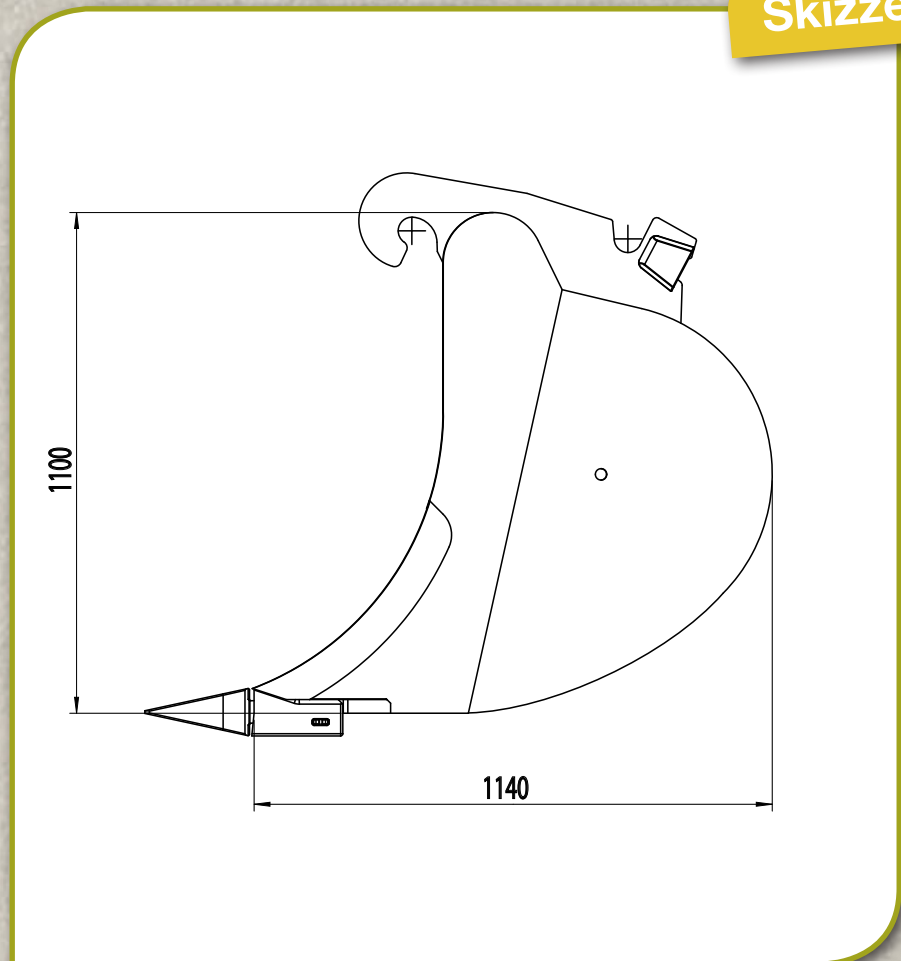

info@afb-maschinenbau.de

Skizze

Für Bagger von 12t - 20t

Mit Zähne - Bofors

Messer HB 500

Robuste Bauweise

mit Baggeraufnahme

Optional: für Felsen

Farbe: RAL 7024

Klasse	Breite mm	Inhalt l	Gewicht kg	Zähne	Art.-Nr.
12t - 20t	700	520	440	4	7325.2/07
	800	610	470	4	7325.2/08
	900	700	510	5	7325.2/09
	1000	820	530	5	7325.2/10
	1100	920	570	5	7325.2/11
	1200	1020	590	6	7325.2/12
	1300	1120	620	6	7325.2/13
	1400	1240	650	6	7325.2/14
	1500	1380	670	6	7325.2/15